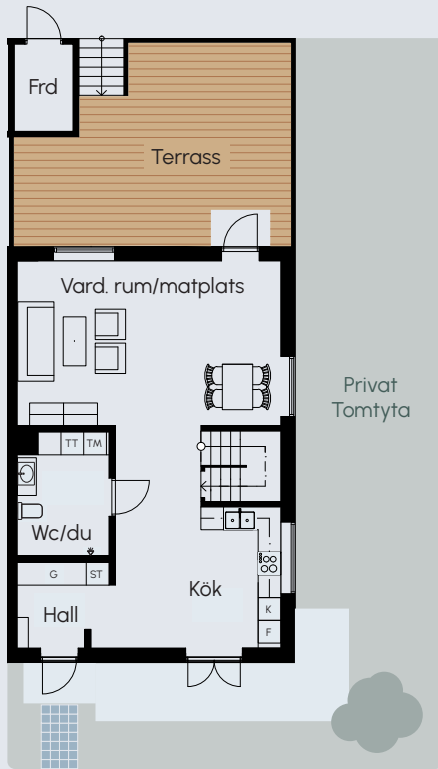

Hus 1

Parhus 3 plan

Trend 150 kvm

Plan 1

Plan 2

Plan 3

G	GARDEROB	T	TVÄTTMASKIN
F	FRYS	DM	DISKMASKIN
K	KYL	KLK	KLÄDKAMMARE
TT	TORKTUMLARE	SP	SPISHÄLL
FRD	FÖRRÅD	ST	STÄDSKÅP
WC	TOALET	DU	DUSCH

Avvikelser kan förekomma
Rätt till ändringar förbehålles.