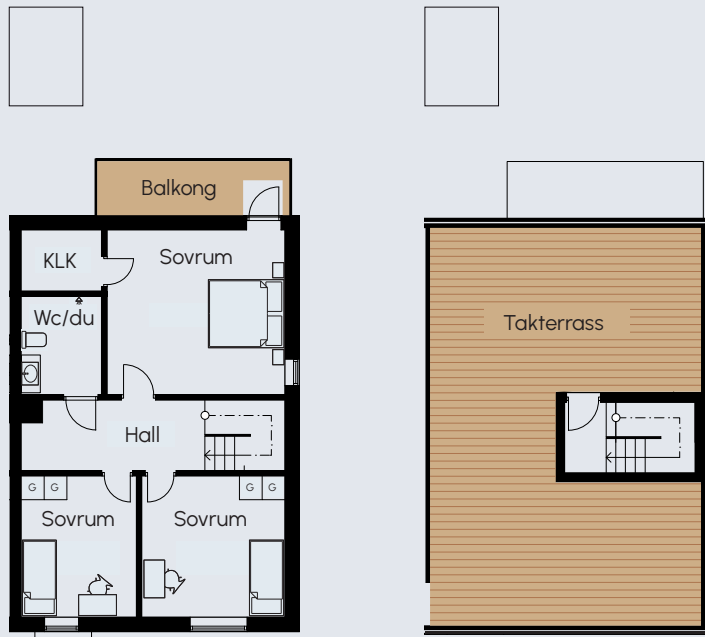

Hus 1

Parhus 3 plan

Trend 150 kvm

Plan 1

Plan 2

Plan 3

G	GARDEROB	T	TVÄTTMASKIN
F	FRYS	DM	DISKMASKIN
K	KYL	KLK	KLÄDKAMMARE
TT	TORKTUMLARE	SP	SPISHÄLL
FRD	FÖRRÅD	ST	STÄDSKÅP
WC	TOALET	DU	DUSCH

Avvikelser kan förekomma
Rätt till ändringar förbehålles.